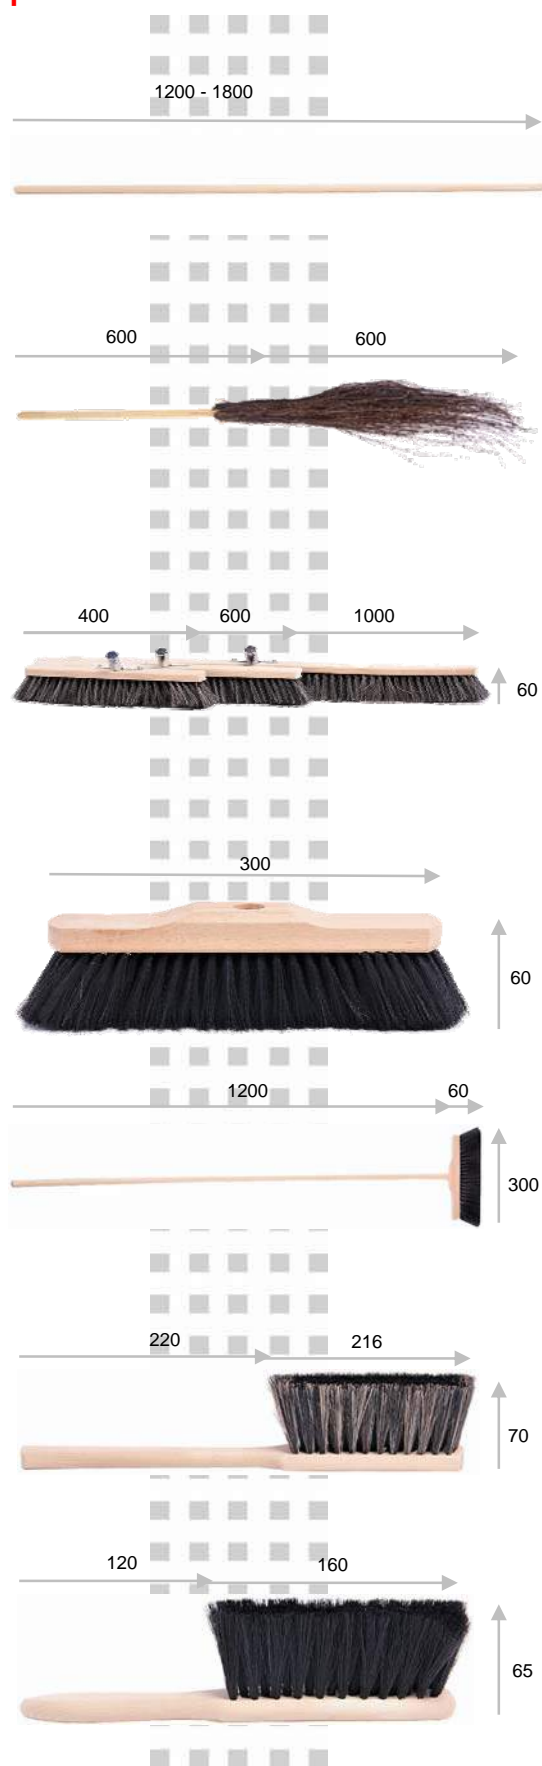

## ponuka METIEL A KIEF

popis	rozmary	obj. číslo	cena €
<b>METLA PRIEMYSELNÁ</b>  šikmá s mechanikou PET vlákno 0,8 mm štetina mix  Vyrába sa: 300, 350, 400, 450, 500, ... až 1000 mm	najpoužívanejšie 400 mm	MPSM400	
	najpoužívanejšie 600 mm	MPSM600	
	najpoužívanejšie 800 mm	MPSM800	
<b>METLA CESTÁRSKA</b>  šikmá diera bez mechaniky PET vlákno 1,2 mm štetina červená, mix	300 mm	MCSD300	
	350 mm	MCSD350	
	450 mm	MCSD450	
<b>METLA PRE DOMÁCNOSŤ</b>  šikmá diera bez mechaniky PET vlákno 0,8 mm štetina červená, mix	300 mm	MDSD 300	
	350 mm	MDSD350	
<b>METLA HOSPODÁRSKA</b>  rovná diera bez mechaniky PET vlákno 0,6 - 0,8 mm štetina červená, mix	250 mm	MHRD250	
	300 mm	MHRD300	
	350 mm	MHRD350	
<b>METLA PRE DOMÁCNOSŤ</b>  rovná diera na násadu PET vlákno 0,8 mm štetina mix	250 mm	MDRD250	
	300 mm	MDRD300	
	350 mm	MDRD350	
<b>METLA PRE DOMÁCNOSŤ</b>  rovná diera s násadou PET vlákno 0,8 mm štetina mix	250 mm	MDNA250	
	300 mm	MDNA300	
	350 mm	MDNA350	

## ponuka METIEL A KIEF

popis	rozmery	obj. číslo	cena €
<b>NÁSADA</b> smrek Vyrába sa: 1200 - 1800 mm	1200 mm	NASM1200	
	1500 mm	NASM1500	
	1600 mm	NASM1600	
<b>METLA PRÚTENÁ</b> s násadou/ /bez násady viazaná rúčka	600 mm	PMBNA600	
<b>ZMETÁK</b> mechanika šikmá PET vlákno 0,2 - 0,3 mm štetina tmavá, mix Vyrába sa: 400, 600, 800, 1000 mm	400 mm	ZMSM400	
	600 mm	ZMSM600	
<b>ZMETÁK</b> rovná diera na násadu PET vlákno 0,2 - 0,3 mm štetina čierna	300 mm	ZMRD300	
<b>ZMETÁK</b> rovná diera na násadu PET vlákno 0,2 - 0,3 mm štetina čierna, mix	300 mm	ZMNA300	
<b>ZMETÁK VEĽKÝ JEDNORUČNÝ</b> PET vlákno 0,2 - 0,3 mm štetina čierna mix konský vlas	216 mm	ZMVJ216	
<b>ZMETÁK MALÝ JEDNORUČNÝ</b> PET vlákno 0,2 - 0,3 mm štetina čierna, mix	160 mm	ZMMJ160	