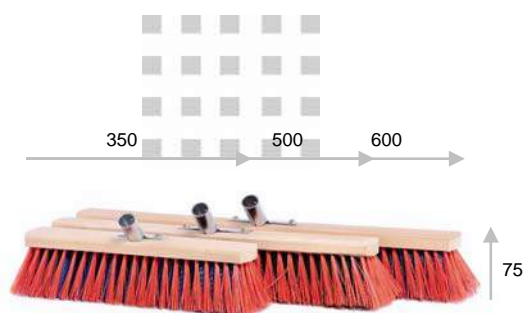

## ponuka METIEL A KIEF

popis	rozmary	obj. číslo	cena €
<b>METLA PRIEMYSELNÁ</b>  šikmá s mechanikou PET vlákno 0,8 mm štetina mix  Vyrába sa: 300, 350, 400, 450, 500, ... až 1000 mm	najpoužívanejšie 400 mm	MPSM400	
	najpoužívanejšie 600 mm	MPSM600	
	najpoužívanejšie 800 mm	MPSM800	
<b>METLA CESTÁRSKA</b>  šikmá diera bez mechaniky PET vlákno 1,2 mm štetina červená, mix	300 mm	MCSD300	
	350 mm	MCSD350	
	450 mm	MCSD450	
<b>METLA PRE DOMÁCNOSŤ</b>  šikmá diera bez mechaniky PET vlákno 0,8 mm štetina červená, mix	300 mm	MDSD 300	
	350 mm	MDSD350	
<b>METLA HOSPODÁRSKA</b>  rovná diera bez mechaniky PET vlákno 0,6 - 0,8 mm štetina červená, mix	250 mm	MHRD250	
	300 mm	MHRD300	
	350 mm	MHRD350	
<b>METLA PRE DOMÁCNOSŤ</b>  rovná diera na násadu PET vlákno 0,8 mm štetina mix	250 mm	MDRD250	
	300 mm	MDRD300	
	350 mm	MDRD350	
<b>METLA PRE DOMÁCNOSŤ</b>  rovná diera s násadou PET vlákno 0,8 mm štetina mix	250 mm	MDNA250	
	300 mm	MDNA300	
	350 mm	MDNA350	