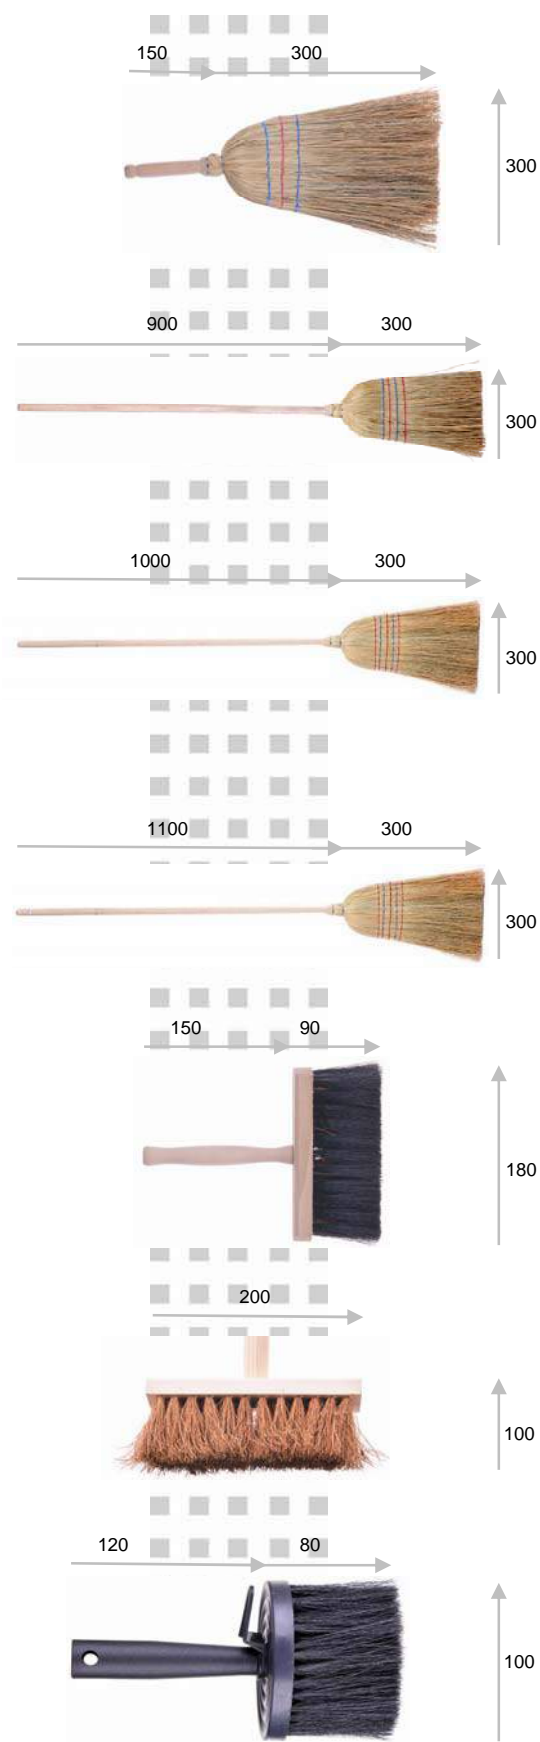

ponuka METIEL A KIEF

popis	rozmery	obj. číslo	cena €
METLA CIROKOVÁ MALÁ 3 krát šitá štetina cirok	300 mm	CM3S45	
METLA CIROKOVÁ 4 krát šitá štetina cirok	300 mm	CM4S120	
METLA CIROKOVÁ 5 krát šitá štetina cirok	300 mm	CM5S130	
METLA CIROKOVÁ s dierkou v rúčke 5 krát šitá štetina cirok	300 mm	CM5S140	
ŠTETEC RUČNÝ na penetračné a smolové nátery kokosové štetiny obkolesené PET vláknom /na decht/	180 mm	STRU180	
ŠTETEC na penetračné a smolové nátery na násadu, kokosové štetiny /na decht/	200 mm	STNA200	
MURÁRSKA ŠTIETKA jednoručná PET vlákno 0,2 - 0,3mm štetina čierna	100 mm	MUSJ100	

ponuka METIEL A KIEF