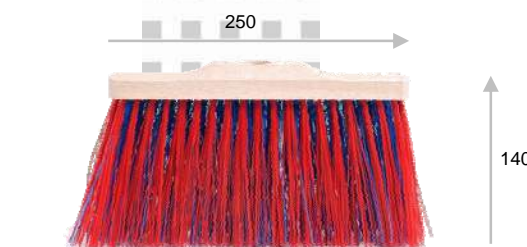

## ponuka METIEL A KIEF

popis	rozmary	obj. číslo	cena €
<b>METLA PRIEMYSELNÁ</b>  šikmá s mechanikou PET vlákno 0,8 mm štetina mix  Vyrába sa: 300, 350, 400, 450, 500, ... až 1000 mm	najpoužívanejšie 400 mm	MPSM400	
	najpoužívanejšie 600 mm	MPSM600	
	najpoužívanejšie 800 mm	MPSM800	
<b>METLA CESTÁRSKA</b>  šikmá diera bez mechaniky PET vlákno 1,2 mm štetina červená, mix	300 mm	MCSD300	
	350 mm	MCSD350	
	450 mm	MCSD450	
<b>METLA PRE DOMÁCNOSŤ</b>  šikmá diera bez mechaniky PET vlákno 0,8 mm štetina červená, mix	300 mm	MDSD 300	
	350 mm	MDSD350	
<b>METLA HOSPODÁRSKA</b>  rovná diera bez mechaniky PET vlákno 0,6 - 0,8 mm štetina červená, mix	250 mm	MHRD250	
	300 mm	MHRD300	
	350 mm	MHRD350	
<b>METLA PRE DOMÁCNOSŤ</b>  rovná diera na násadu PET vlákno 0,8 mm štetina mix	250 mm	MDRD250	
	300 mm	MDRD300	
	350 mm	MDRD350	
<b>METLA PRE DOMÁCNOSŤ</b>  rovná diera s násadou PET vlákno 0,8 mm štetina mix	250 mm	MDNA250	
	300 mm	MDNA300	
	350 mm	MDNA350	

## ponuka METIEL A KIEF

popis	rozmery	obj. číslo	cena €
<b>NÁSADA</b> smrek Vyrába sa: 1200 - 1800 mm	1200 mm	NASM1200	
	1500 mm	NASM1500	
	1600 mm	NASM1600	
<b>METLA PRÚTENÁ</b> s násadou/ /bez násady viazaná rúčka	600 mm	PMBNA600	
<b>ZMETÁK</b> mechanika šikmá PET vlákno 0,2 - 0,3 mm štetina tmavá, mix Vyrába sa: 400, 600, 800, 1000 mm	400 mm	ZMSM400	
	600 mm	ZMSM600	
<b>ZMETÁK</b> rovná diera na násadu PET vlákno 0,2 - 0,3 mm štetina čierna	300 mm	ZMRD300	
<b>ZMETÁK</b> rovná diera na násadu PET vlákno 0,2 - 0,3 mm štetina čierna, mix	300 mm	ZMNA300	
<b>ZMETÁK VEĽKÝ JEDNORUČNÝ</b> PET vlákno 0,2 - 0,3 mm štetina čierna mix konský vlas	216 mm	ZMVJ216	
<b>ZMETÁK MALÝ JEDNORUČNÝ</b> PET vlákno 0,2 - 0,3 mm štetina čierna, mix	160 mm	ZMMJ160	