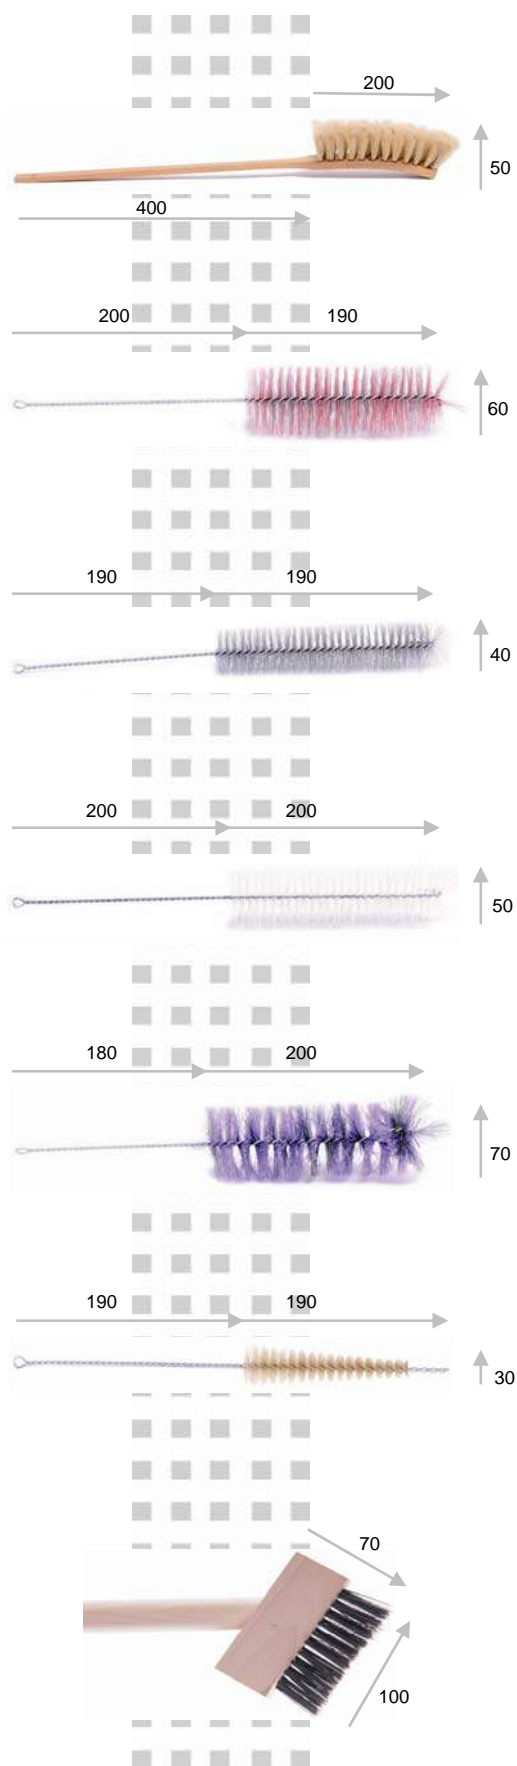

ponuka METIEL A KIEF

popis	rozmery	obj. číslo	cena €
KEFA PEKÁRENSKÁ prírodné vlákno štetina natur	200 mm	KEPE200	
KEFA FLAŠOVÁ silonové vlákno štetina mix	40 mm	KEFL040	
	50 mm	KEFL050	
	60 mm	KEFL060	
	70 mm	KEFL070	
	80 mm	KEFL080	
KEFA NA ČISTENIE ZÁVITOV kónusová štetina silónové vlákno	30 mm	KEK30	
KEFA DRÔTENÁ na násadu, určená na čistenie špár	100 mm	KEDR100	

ponuka METIEL A KIEF