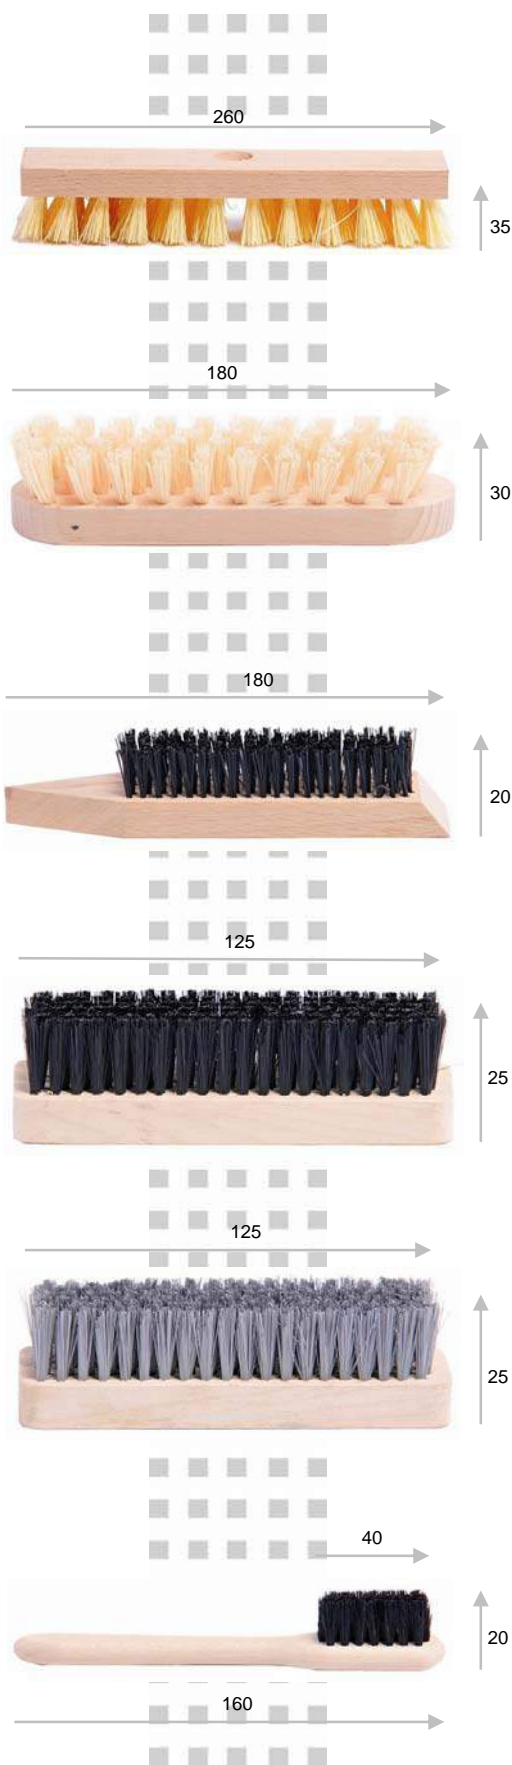

ponuka METIEL A KIEF

popis	rozmery	obj. číslo	cena €
RYŽÁK šikmá diera PET vlákno 0,6 mm štetina žltá	260 mm	RYSD260	
RYŽÁK RUČNÝ PP vlákno 0,6 mm štetina žltá	180 mm	PYRU180	
KEFA BLATOVÁ PET vlákno 0,4 mm štetina čierna	180 mm	KEBL180	
KEFA ŠATOVÁ PET vlákno 0,2 - 0,3 mm štetina čierna	125 mm	KESA125	
KEFA LEŠTIČKA na topánky PET vlákno 0,2 - 0,3 mm štetina sivá	125 mm	KELE125	
	160 mm	KELE160	
KEFA MAZÁČIK PET vlákno 0,2 - 0,3 mm štetina sivá, čierna, mix	40 mm	KEMA040	

ponuka METIEL A KIEF