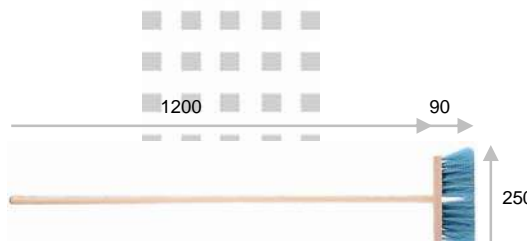

## ponuka METIEL A KIEF

popis	rozmary	obj. číslo	cena €
<b>METLA PRIEMYSELNÁ</b>  šikmá s mechanikou PET vlákno 0,8 mm štetina mix  Vyrába sa: 300, 350, 400, 450, 500, ... až 1000 mm	najpoužívanejšie 400 mm	MPSM400	
	najpoužívanejšie 600 mm	MPSM600	
	najpoužívanejšie 800 mm	MPSM800	
<b>METLA CESTÁRSKA</b>  šikmá diera bez mechaniky PET vlákno 1,2 mm štetina červená, mix	300 mm	MCSD300	
	350 mm	MCSD350	
	450 mm	MCSD450	
<b>METLA PRE DOMÁCNOSŤ</b>  šikmá diera bez mechaniky PET vlákno 0,8 mm štetina červená, mix	300 mm	MDSD 300	
	350 mm	MDSD350	
<b>METLA HOSPODÁRSKA</b>  rovná diera bez mechaniky PET vlákno 0,6 - 0,8 mm štetina červená, mix	250 mm	MHRD250	
	300 mm	MHRD300	
	350 mm	MHRD350	
<b>METLA PRE DOMÁCNOSŤ</b>  rovná diera na násadu PET vlákno 0,8 mm štetina mix	250 mm	MDRD250	
	300 mm	MDRD300	
	350 mm	MDRD350	
<b>METLA PRE DOMÁCNOSŤ</b>  rovná diera s násadou PET vlákno 0,8 mm štetina mix	250 mm	MDNA250	
	300 mm	MDNA300	
	350 mm	MDNA350	

## ponuka METIEL A KIEF

popis	rozmery	obj. číslo	cena €
<b>NÁSADA</b> smrek Vyrába sa: 1200 - 1800 mm	1200 mm	NASM1200	
	1500 mm	NASM1500	
	1600 mm	NASM1600	
<b>METLA PRÚTENÁ</b> s násadou/ /bez násady viazaná rúčka	600 mm	PMBNA600	
<b>ZMETÁK</b> mechanika šikmá PET vlákno 0,2 - 0,3 mm štetina tmavá, mix Vyrába sa: 400, 600, 800, 1000 mm	400 mm	ZMSM400	
	600 mm	ZMSM600	
<b>ZMETÁK</b> rovná diera na násadu PET vlákno 0,2 - 0,3 mm štetina čierna	300 mm	ZMRD300	
<b>ZMETÁK</b> rovná diera na násadu PET vlákno 0,2 - 0,3 mm štetina čierna, mix	300 mm	ZMNA300	
<b>ZMETÁK VEĽKÝ JEDNORUČNÝ</b> PET vlákno 0,2 - 0,3 mm štetina čierna mix konský vlas	216 mm	ZMVJ216	
<b>ZMETÁK MALÝ JEDNORUČNÝ</b> PET vlákno 0,2 - 0,3 mm štetina čierna, mix	160 mm	ZMMJ160	