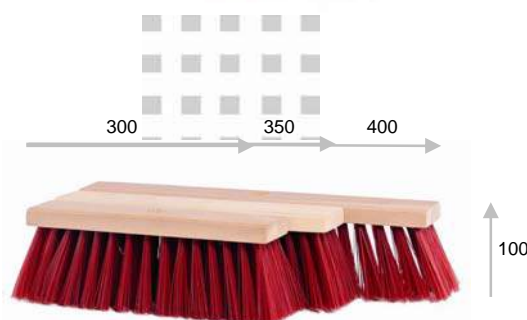

## ponuka METIEL A KIEF

popis	rozmary	obj. číslo	cena €
<b>METLA PRIEMYSELNÁ</b>  šikmá s mechanikou PET vlákno 0,8 mm štetina mix  Vyrába sa: 300, 350, 400, 450, 500, ... až 1000 mm	najpoužívanejšie 400 mm	MPSM400	
	najpoužívanejšie 600 mm	MPSM600	
	najpoužívanejšie 800 mm	MPSM800	
<b>METLA CESTÁRSKA</b>  šikmá diera bez mechaniky PET vlákno 1,2 mm štetina červená, mix	300 mm	MCSD300	
	350 mm	MCSD350	
	450 mm	MCSD450	
<b>METLA PRE DOMÁCNOSŤ</b>  šikmá diera bez mechaniky PET vlákno 0,8 mm štetina červená, mix	300 mm	MDSD 300	
	350 mm	MDSD350	
<b>METLA HOSPODÁRSKA</b>  rovná diera bez mechaniky PET vlákno 0,6 - 0,8 mm štetina červená, mix	250 mm	MHRD250	
	300 mm	MHRD300	
	350 mm	MHRD350	
<b>METLA PRE DOMÁCNOSŤ</b>  rovná diera na násadu PET vlákno 0,8 mm štetina mix	250 mm	MDRD250	
	300 mm	MDRD300	
	350 mm	MDRD350	
<b>METLA PRE DOMÁCNOSŤ</b>  rovná diera s násadou PET vlákno 0,8 mm štetina mix	250 mm	MDNA250	
	300 mm	MDNA300	
	350 mm	MDNA350	

## ponuka METIEL A KIEF

popis	rozmery	obj. číslo	cena €
<b>NÁSADA</b> smrek Vyrába sa: 1200 - 1800 mm	1200 mm	NASM1200	
	1500 mm	NASM1500	
	1600 mm	NASM1600	
<b>METLA PRÚTENÁ</b> s násadou/ /bez násady viazaná rúčka	600 mm	PMBNA600	
<b>ZMETÁK</b> mechanika šikmá PET vlákno 0,2 - 0,3 mm štetina tmavá, mix Vyrába sa: 400, 600, 800, 1000 mm	400 mm	ZMSM400	
	600 mm	ZMSM600	
<b>ZMETÁK</b> rovná diera na násadu PET vlákno 0,2 - 0,3 mm štetina čierna	300 mm	ZMRD300	
<b>ZMETÁK</b> rovná diera na násadu PET vlákno 0,2 - 0,3 mm štetina čierna, mix	300 mm	ZMNA300	
<b>ZMETÁK VEĽKÝ JEDNORUČNÝ</b> PET vlákno 0,2 - 0,3 mm štetina čierna mix konský vlas	216 mm	ZMVJ216	
<b>ZMETÁK MALÝ JEDNORUČNÝ</b> PET vlákno 0,2 - 0,3 mm štetina čierna, mix	160 mm	ZMMJ160	